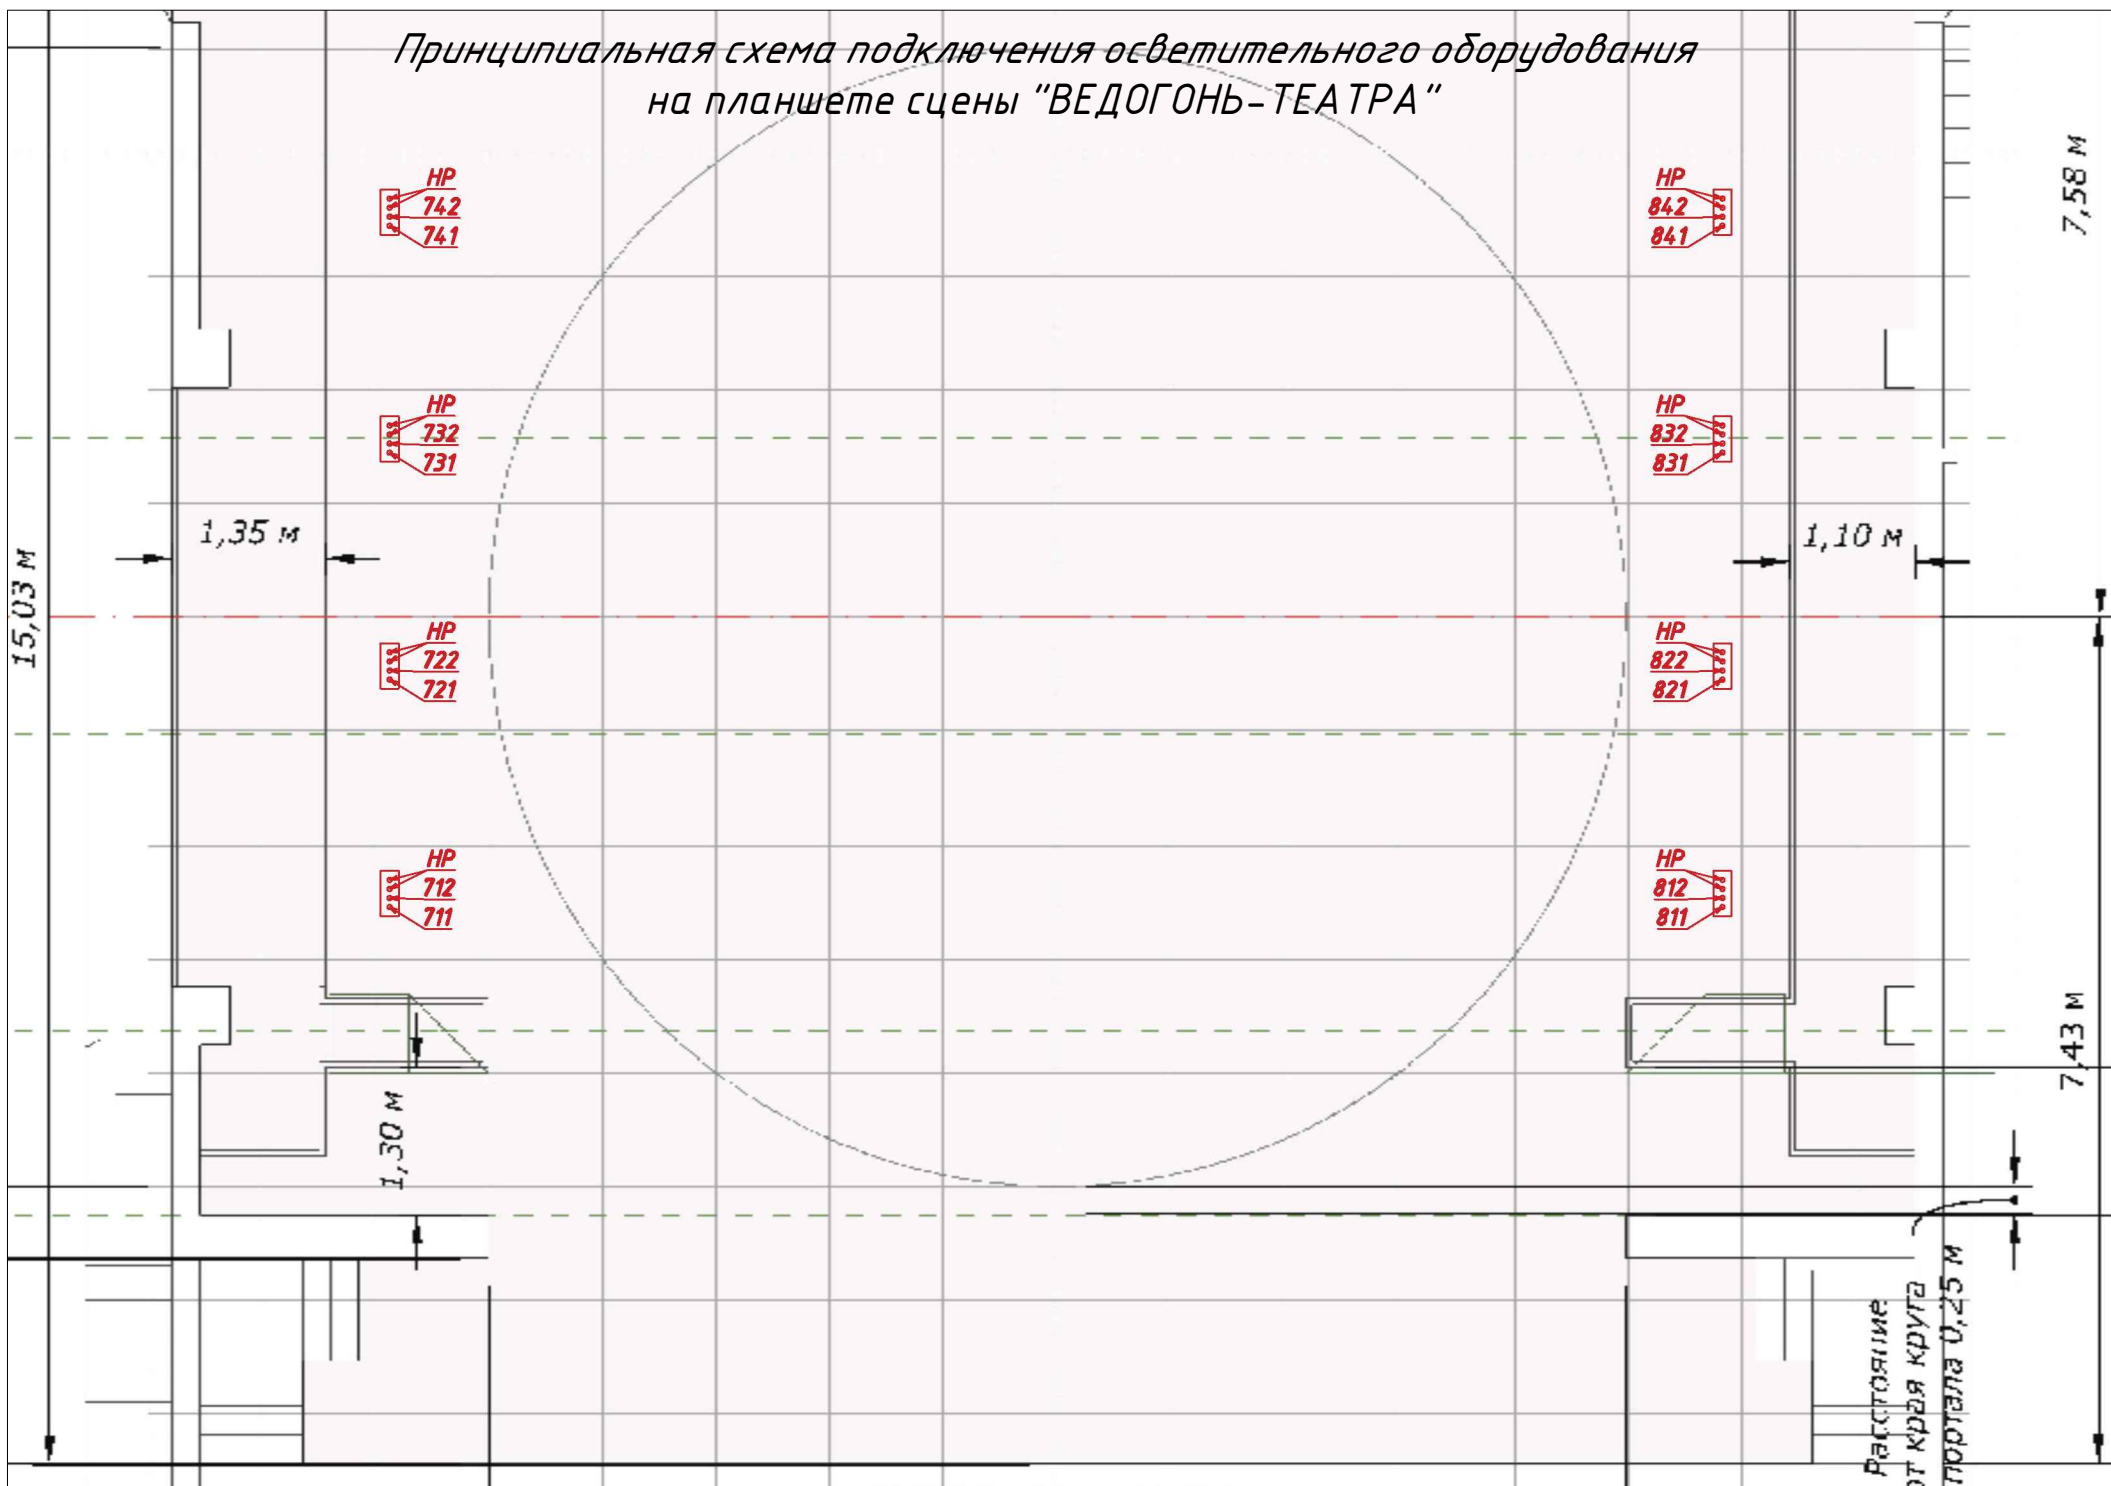

Принципиальная схема подключения осветительного оборудования
на планшете сцены "ВЕДОГОНЬ-ТЕАТРА"

HP
742
741

HP
732
731

HP
722
721

HP
712
711

HP
842
841

HP
832
831

HP
822
821

HP
812
811

1,35 м

1,10 м

1,30 м

15,03 м

7,58 м

7,43 м

Расстояние
от края круга
портала 0,25 м